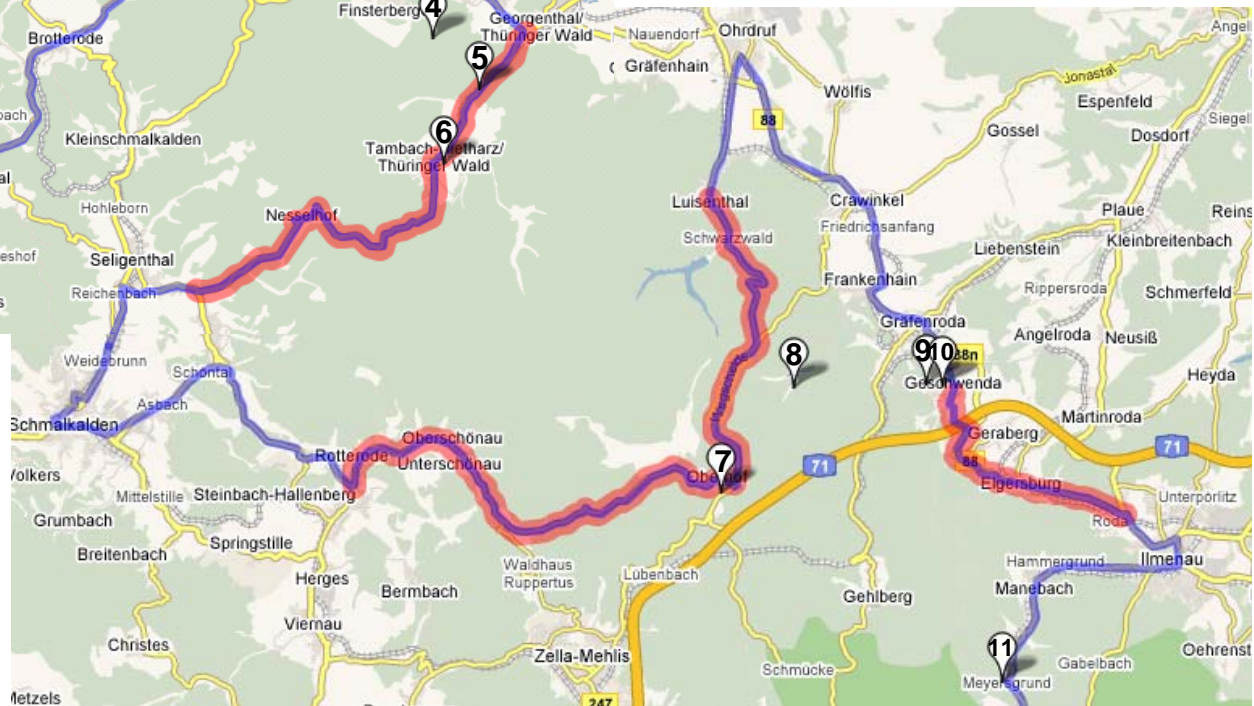

© **Verband Naturpark Thüringer Wald Mai 2008**

Grobe Kartendarstellung siehe nächste Seiten (Kartengrundlage © Google Maps) bzw. im Internet unter <http://www.thueringer-wald.com> - Stichwort Naturpark-Route / Google Earth

Bereich  
Nordwest

Bereich Südost