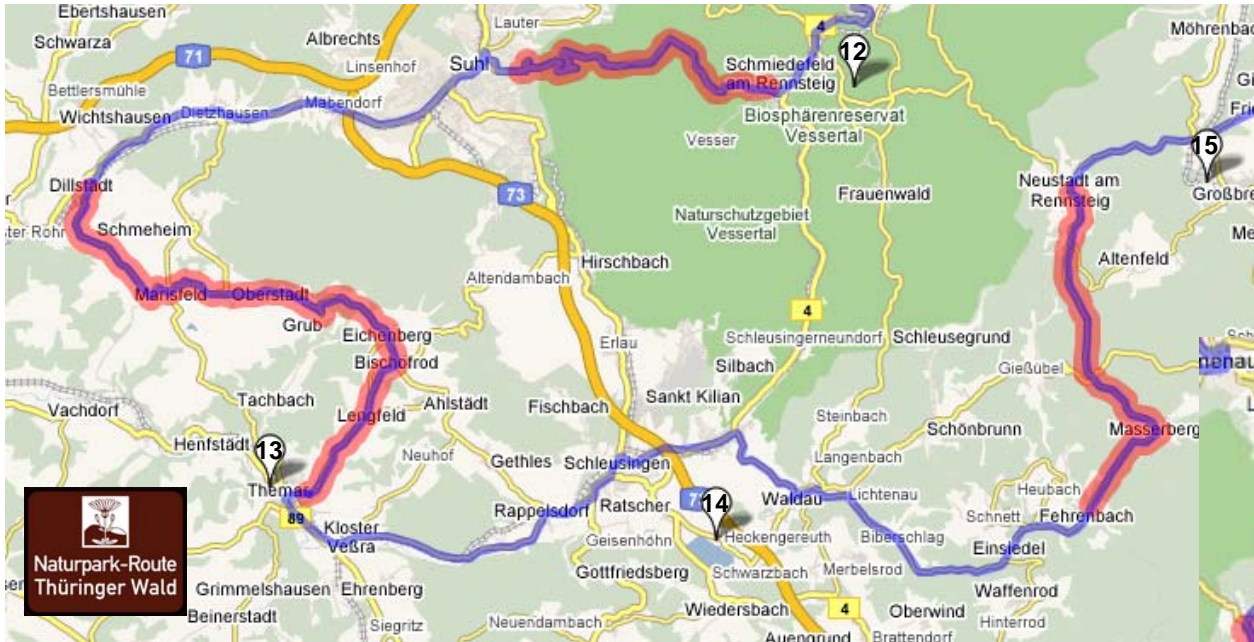

13	Am Hexenturm	Mauerstraße/Am Hexenturm 98660 Themar	5	x	x	x		Touristinformation Themar Tel.: (0 3 68 73) 6 97 32
14	Campingplatz Bergsee Ratscher	Am Bergsee 40 98553 Schleusingen	110	x	x	x	x	Campingplatz Bergsee Ratscher Tel.: (03 68 41) 3 22 29
15	Intercamping Großbreitenbach	Am Schwimmbad 98701 Großbreitenbach	80	x	x	x	x	Intercamping Großbreitenbach Tel.: (03 67 81) 4 23 98
16	Wanderparadies im Steinachgrund	Steinachgrund 98724 Lauscha	3	x	x	x	x	Wanderparadies Steinachgrund Tel.: (03 67 02) 2 05 90
17	Ferien „Im Waldgrund“	Im Waldgrund 1 96528 Truckenthal	10	x	x	x	x	Ferienanlage „Im Waldgrund“ Tel.: (03 67 66) 8 47 62
18	Sportgasthof „Am Fellberg“	Am Steinheider Berg 96523 Steinach	4	x	x	x	x	Sportgasthof „Am Fellberg“ Tel.: (03 67 62) 3 23 70
19	Parkplatz P4 „Obermühle“	Obermühle 98724 Lauscha	10	x	x	x	x	Tourist-Information Lauscha Tel.: (03 67 02) 2 29 44
20	Parkplatz an der Sommerrodelbahn	Lauschaer Straße 41 98724 Lauscha-Ernstthal	10	x	x	x	x	Tourist-Information Lauscha Tel.: (03 67 02) 2 29 44
21	Caravanstellplatz an den Feengrotten	Feengrottenweg 2 07301 Saalfeld	30	x	x	x		Tourist-Information Tel.: (0 36 71) 5 50 40

© **Verband Naturpark Thüringer Wald Mai 2008**

Grobe Kartendarstellung siehe nächste Seiten (Kartengrundlage © Google Maps) bzw. im Internet unter <http://www.thueringer-wald.com> - Stichwort Naturpark-Route / Google Earth

Bereich  
Nordwest

Bereich Südost