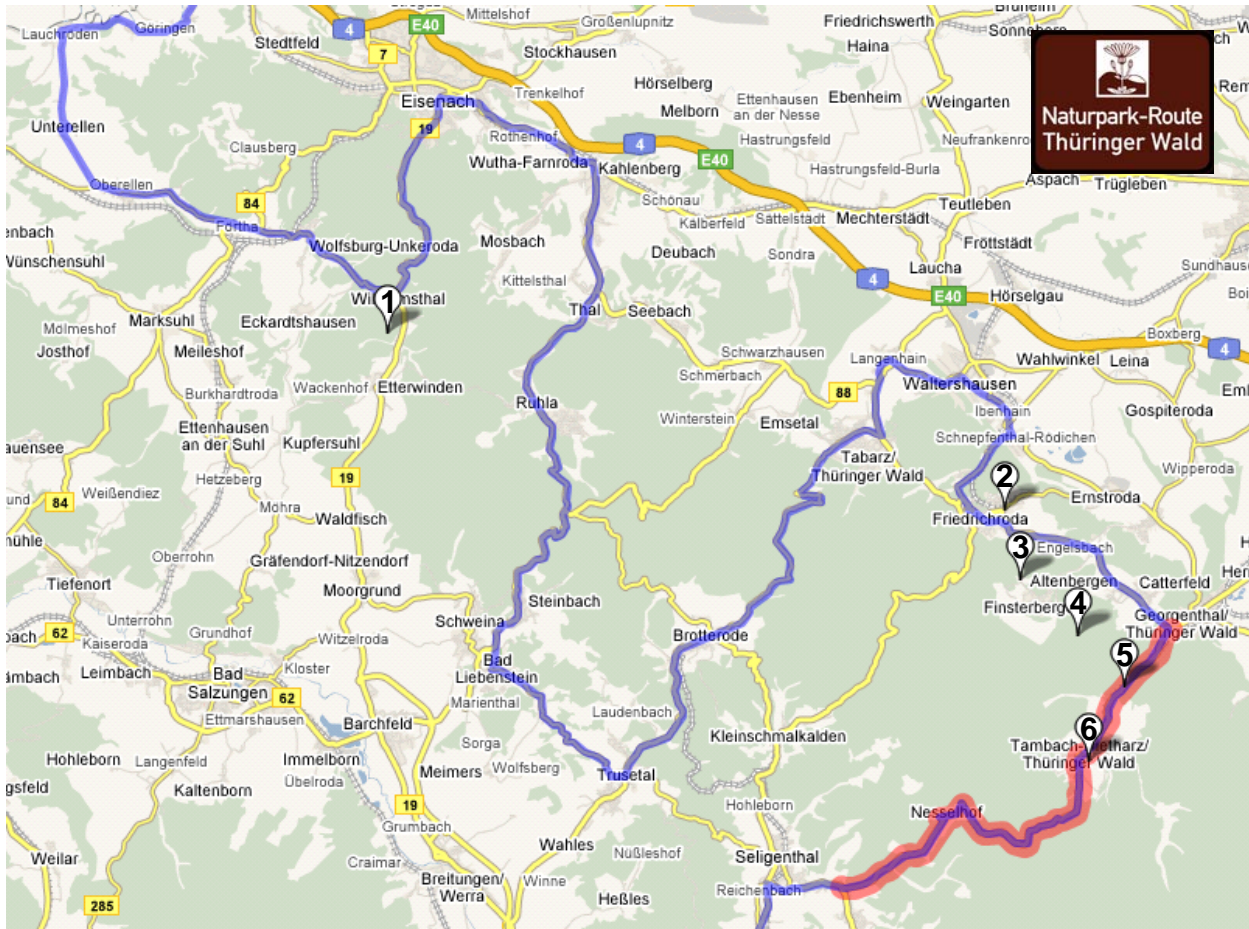

## Wohnmobilstellplätze mit vollen Ver- und Entsorgungsmöglichkeiten entlang der Naturpark-Route Thüringer Wald (Auswahl).

Lfd. Nr.	Stellplatz	Adresse	Anzahl Stellplätze	Strom	Wasser	Entsorgung	Gebühr	Ansprechpartner/Kontakt
1	Campingpark Eisenach	Am Altenberger See 1 99819 Wilhelmsthal	70	x	x	x	x	Campingpark Eisenach Tel.: (0 36 91) 21 56 37
2	Wohnmobilstandplatz Ortlepp	Bahnhofstraße 32a 99894 Friedrichroda	40	x	x	x	x	Wohnmobilstandplatz Ortlepp Tel.: (0 36 23) 30 45 82
3	Rennsteig- Caravaning Valentinsteich	Friedrichrodaer Weg 3a 99898 Finsterbergen	26	x	x	x	x	Rennsteig-Caravaning Tel.: (0 36 23) 31 07 75
4	Campingplatz Paulfeld	Im Wald 99894 Catterfeld	280	x	x	x	x	Campingplatz Paulfeld Tel.: (03 62 53) 2 51 71
5	Stellplatz Lohmühlenmuseum	Lohmühle 4 99887 Georgenthal	40	x	x	x	x	Gasthaus zur Lohmühle Tel.: (03 62 52) 4 60 20
6	Reisemobilstellplatz am Festplatz	Burgstallstraße 31 99897 Tambach-Dietharz	4	x	x	x		Tourist-Information Tel.: (03 62 52) 3 44 28
7	Parkplatz Zellaerstraße	Zellaer Strasse 98559 Oberhof	120	x	x	x	x	Herr Winkler Tel.: (03 68 42) 2 25 21
8	Oberhof Camping Lütschetal Sperre	Am Stausee 9 99330 Frankenhain	120	x	x	x	x	Oberhof Camping Tel.: (03 62 05) 7 65 18
9	Caravanstellplätze am Kickelhähnchen	Kickelhähnchen 16 98716 Geschwenda	10	x	x	x		Fremdenverkehrsbüro Tel.: (03 62 05) 7 65 23
10	Caravanstellplätze Gaststätte Diemelsee	Neue Sorge 38 98716 Geschwenda	10	x	x	x		Gasthof Diemelsee Tel.: (03 62 05) 9 11 94
11	Campingpark Meyersgrund	Schmücker Str. 91 98693 Manebach	60	x	x	x	x	Familie Raddatz Tel.: (0367 84) 5 06 36
12	Stellplätze am Waldhotel Rennsteighöhe	Am Rothenberg 1 98711 Frauenwald	10	x	x	x	x	Waldhotel Rennsteighöhe Tel.: (03 67 82) 6 22 00

© **Verband Naturpark Thüringer Wald Mai 2008**

Grobe Kartendarstellung siehe nächste Seiten (Kartengrundlage © Google Maps) bzw. im Internet unter <http://www.thueringer-wald.com> - Stichwort Naturpark-Route / Google Earth

Bereich  
Nordwest

Bereich Südost